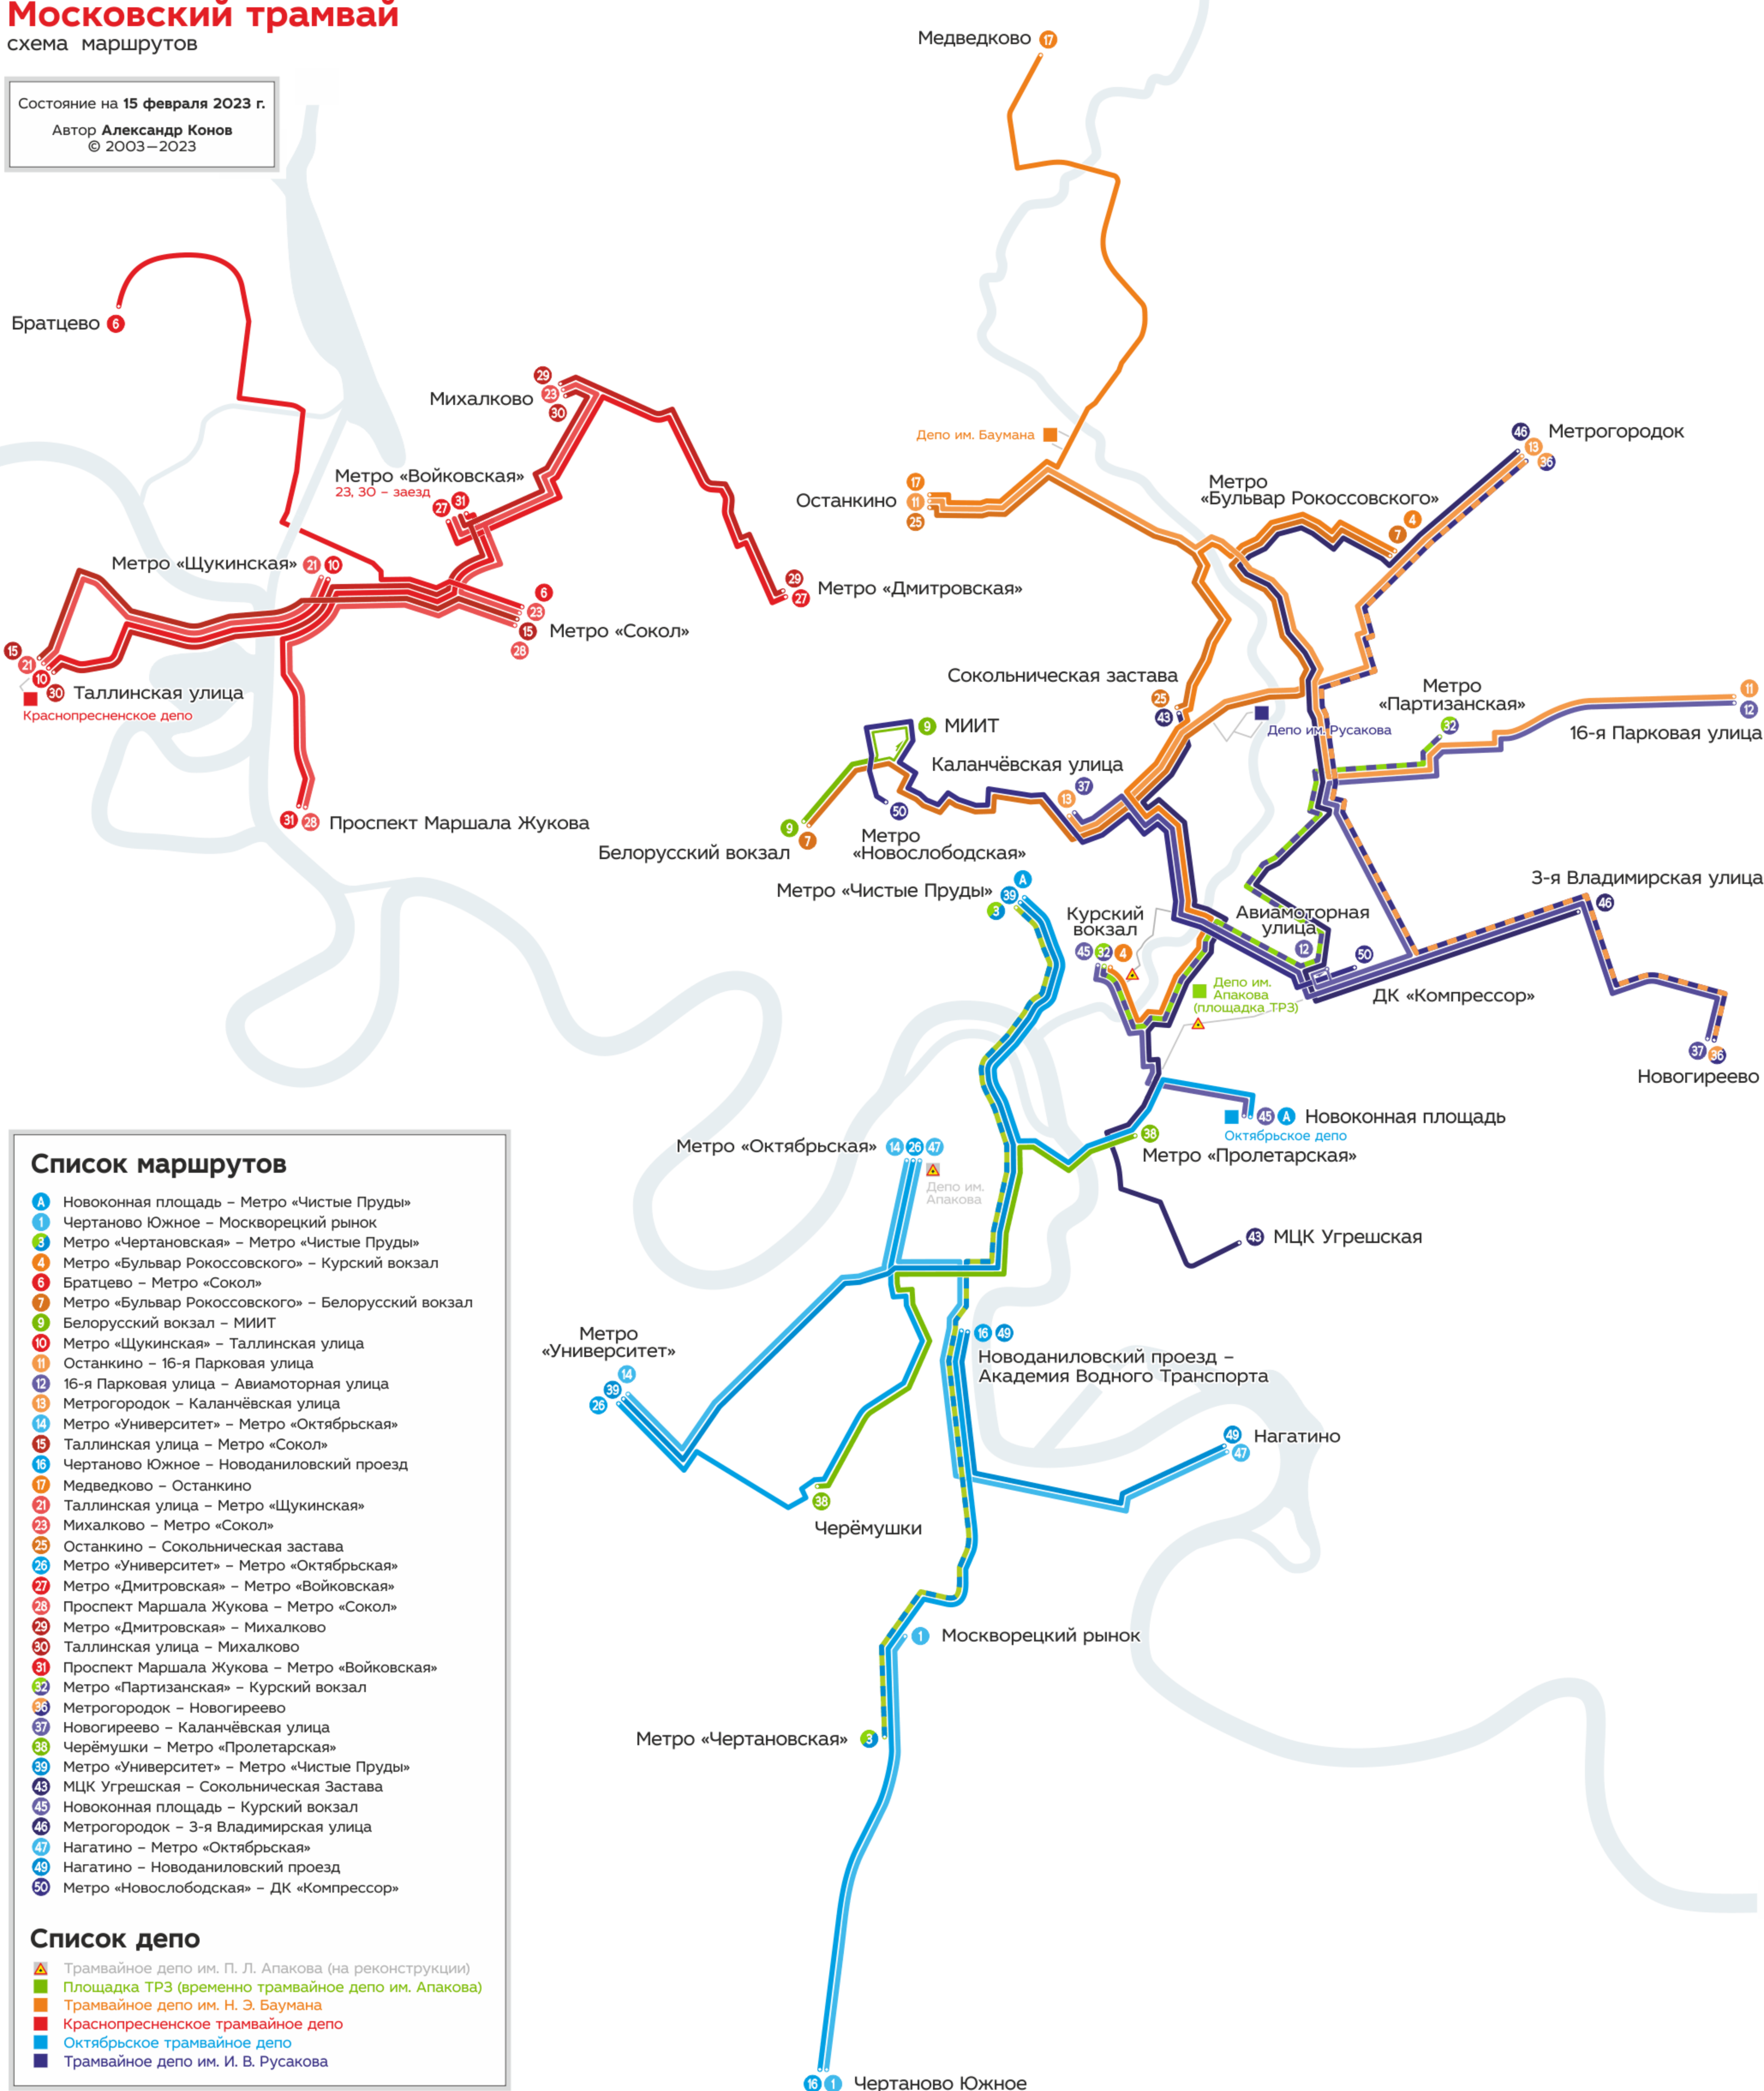

Московский трамвай

схема маршрутов

Состояние на 15 февраля 2023 г.
Автор Александр Конов
© 2003–2023

Список маршрутов

- A Новоконная площадь – Метро «Чистые Пруды»
- 1 Чертаново Южное – Москворецкий рынок
- 3 Метро «Чертановская» – Метро «Чистые Пруды»
- 4 Метро «Бульвар Рокоссовского» – Курский вокзал
- 6 Братцево – Метро «Сокол»
- 7 Метро «Бульвар Рокоссовского» – Белорусский вокзал
- 9 Белорусский вокзал – МИИТ
- 10 Метро «Щукинская» – Таллинская улица
- 11 Останкино – 16-я Парковая улица
- 12 16-я Парковая улица – Авиамоторная улица
- 13 Метрогородок – Каланчёвская улица
- 14 Метро «Университет» – Метро «Октябрьская»
- 15 Таллинская улица – Метро «Сокол»
- 16 Чертаново Южное – Новоданиловский проезд
- 17 Медведково – Останкино
- 21 Таллинская улица – Метро «Щукинская»
- 23 Михалково – Метро «Сокол»
- 25 Останкино – Сокольническая застава
- 26 Метро «Университет» – Метро «Октябрьская»
- 27 Метро «Дмитровская» – Метро «Войковская»
- 28 Проспект Маршала Жукова – Метро «Сокол»
- 29 Метро «Дмитровская» – Михалково
- 30 Таллинская улица – Михалково
- 31 Проспект Маршала Жукова – Метро «Войковская»
- 32 Метро «Партизанская» – Курский вокзал
- 36 Метрогородок – Новогиреево
- 37 Новогиреево – Каланчёвская улица
- 38 Черёмушки – Метро «Пролетарская»
- 39 Метро «Университет» – Метро «Чистые Пруды»
- 43 МЦК Угрешская – Сокольническая Застава
- 45 Новоконная площадь – Курский вокзал
- 46 Метрогородок – 3-я Владимирская улица
- 47 Нагатино – Метро «Октябрьская»
- 49 Нагатино – Новоданиловский проезд
- 50 Метро «Новослободская» – ДК «Компрессор»

Список депо

- ▲ Трамвайное депо им. П. Л. Апакова (на реконструкции)
- Площадка ТРЗ (временно трамвайное депо им. Апакова)
- Трамвайное депо им. Н. Э. Баумана
- Краснопресненское трамвайное депо
- Октябрьское трамвайное депо
- Трамвайное депо им. И. В. Русакова

16 1 Чертаново Южное